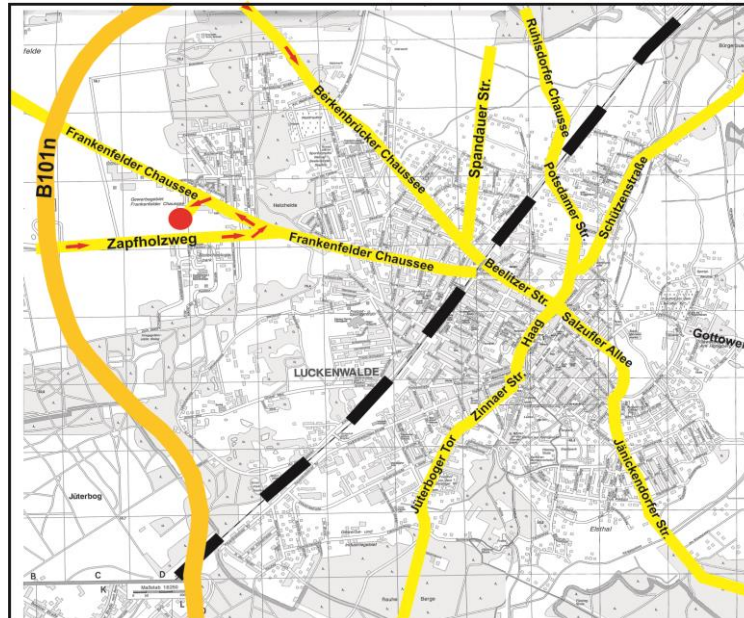

BRUNNENFILTERBAU OHG
www.hilu-brunnenfilterbau.de

So erreichen Sie uns !

**HiLu-Brunnenfilterbau OHG
&
HiLu-Spezialhandel GmbH
Logistikzentrum
Frankfelder Chaussee 2a
14943 Luckenwalde**

**Telefon 03371 / 4060990
Telefax 03371 / 4060992
Mobil 0151 / 22394504**