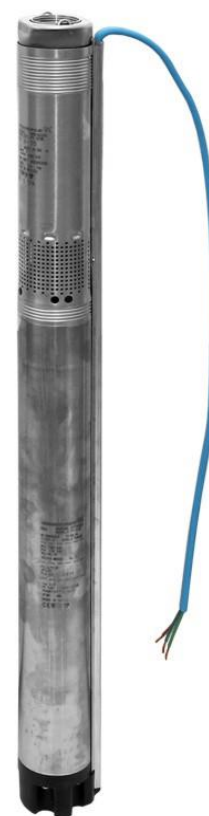

GRUNDFOS®

Logistikzentrum:
Frankfurter Chaussee 2a | 14943 Luckenwalde
Tel.: (0 33 71)-40 60 99 0 | Fax: 40 60 99 2
hilu-brunnenfilter@t-online.de